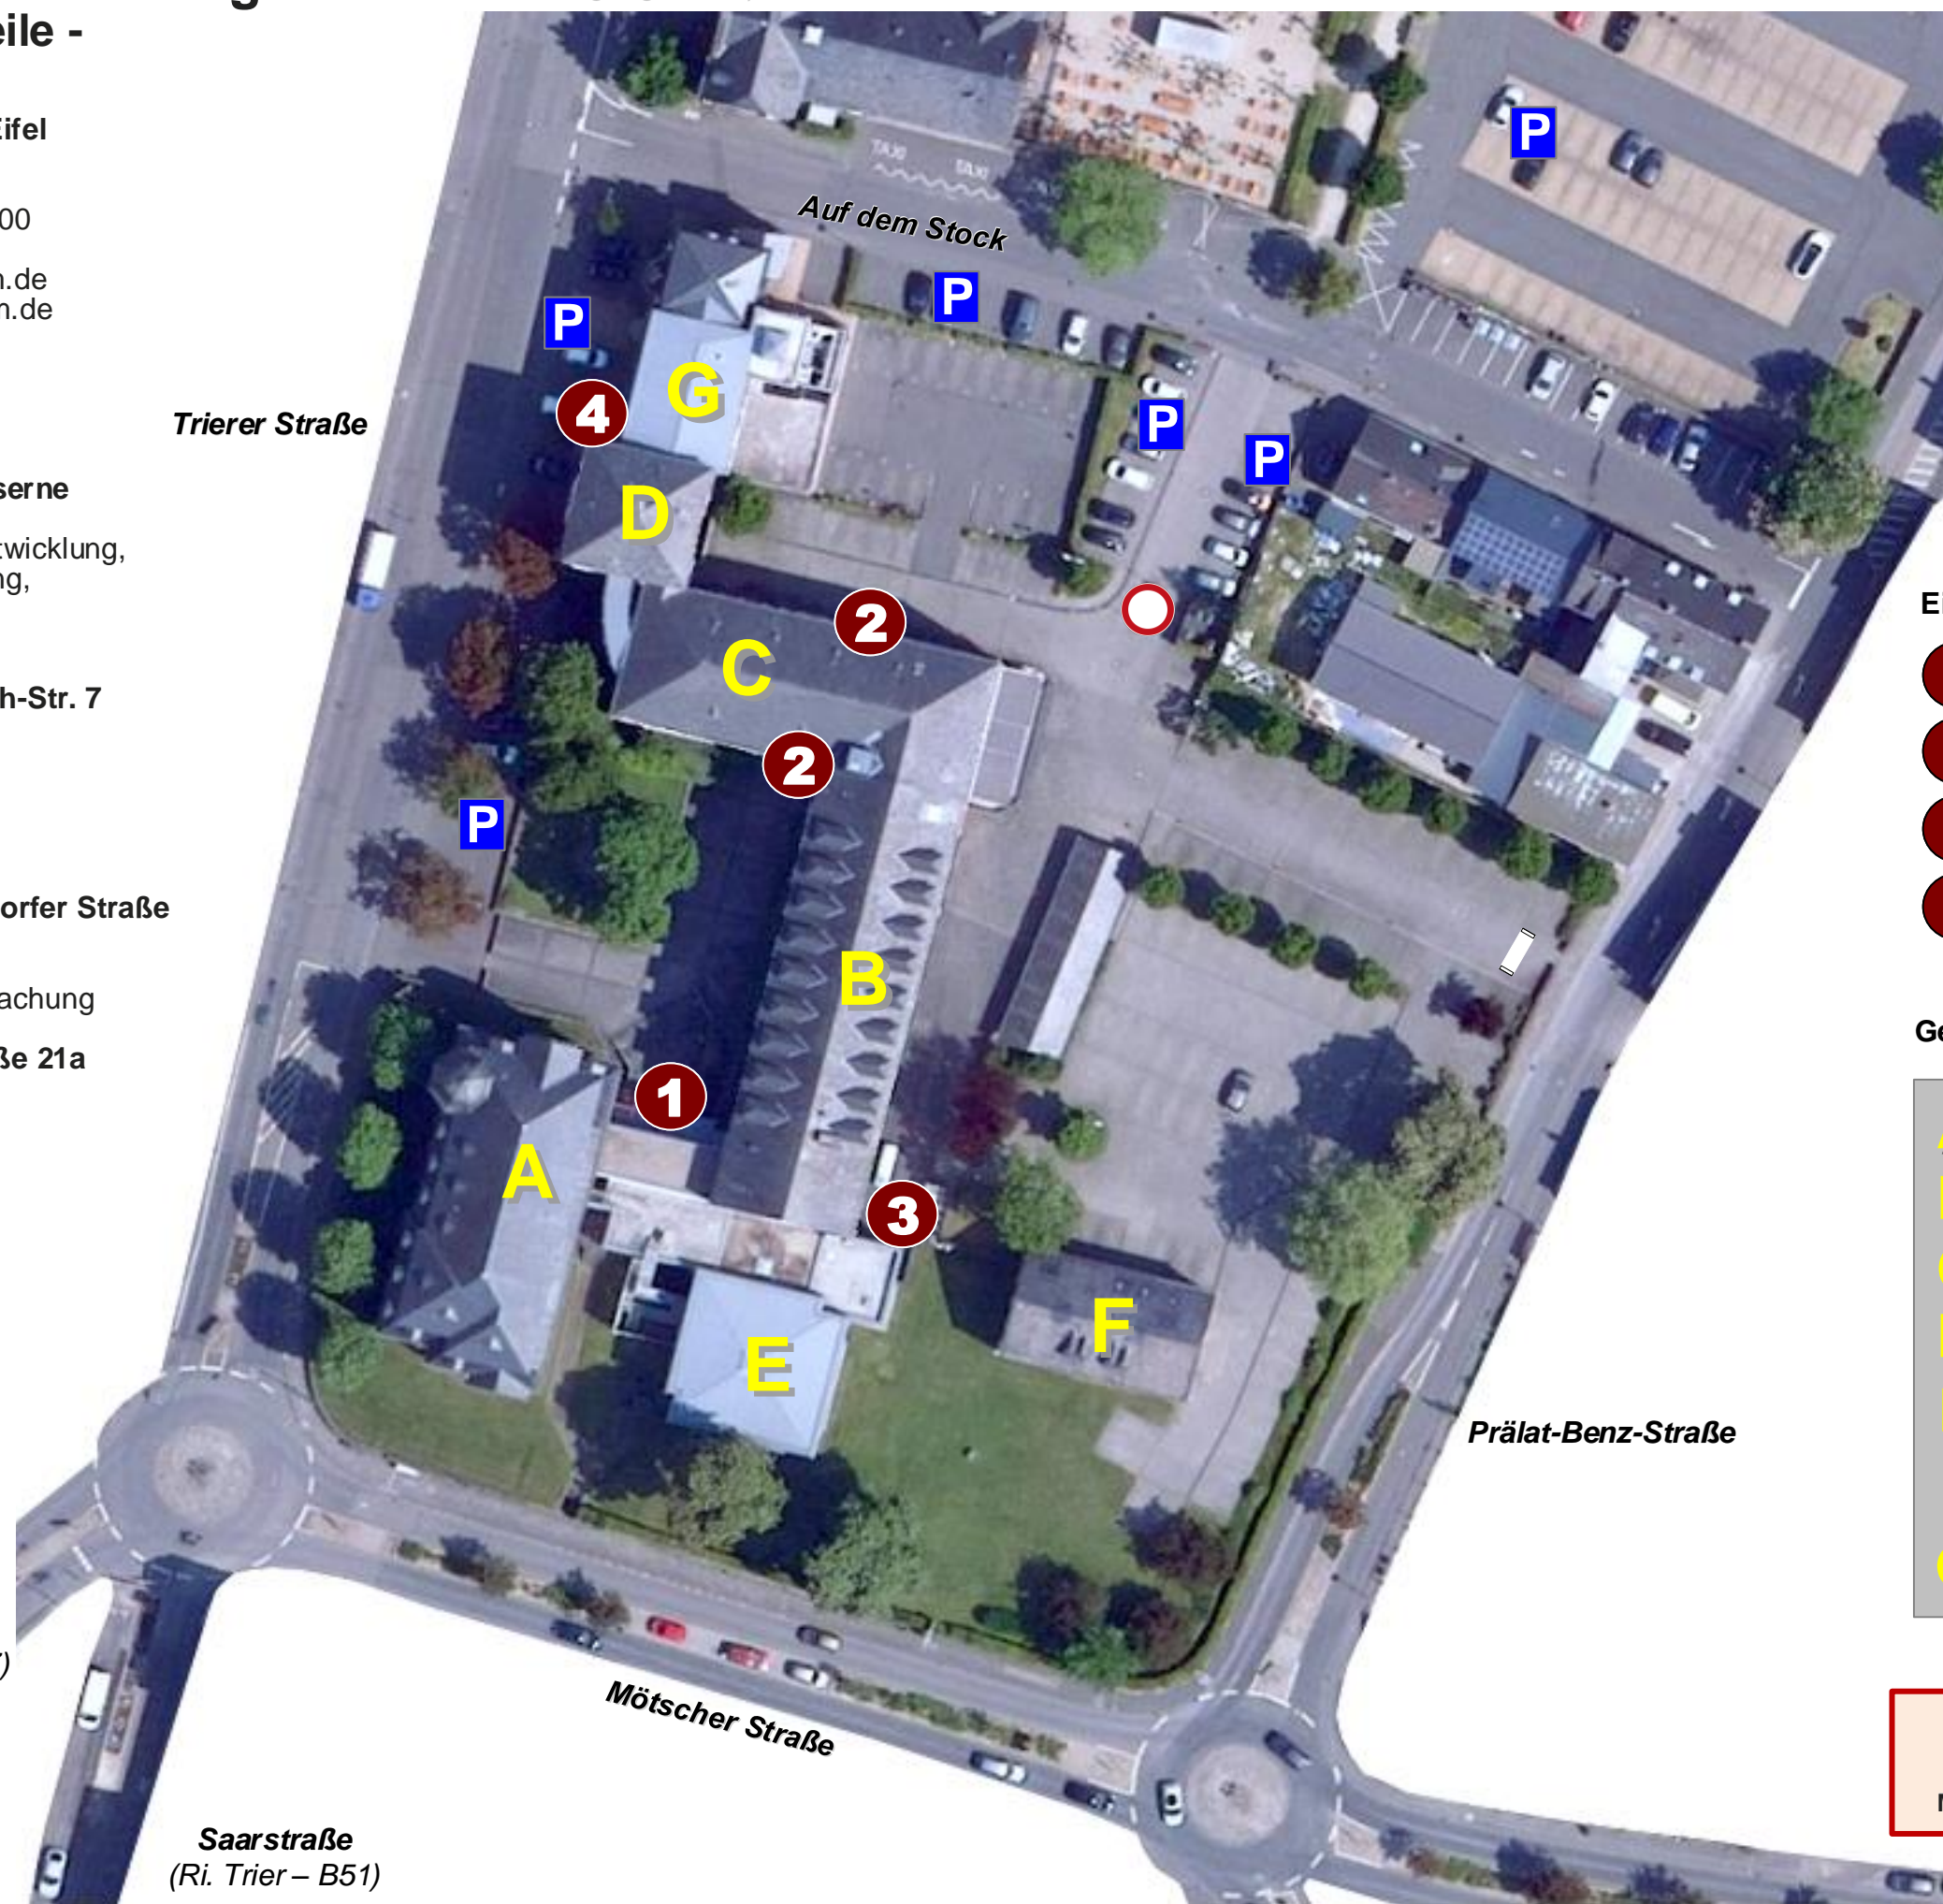

## Standort: Alte Kaserne

Sozialamt, Kreisentwicklung,  
Wirtschaftsförderung,  
Kreisstraßenbau,  
Denkmalpflege

**Maria-Kundenreich-Str. 7**  
54634 Bitburg/Eifel

## Standort: Rittersdorfer Straße

Veterinärwesen,  
Lebensmittelüberwachung

**Rittersdorfer Straße 21a**  
54634 Bitburg/Eifel

**Trierer Straße**  
(Ri. Innenstadt /  
Fußgängerzone)

EIFELKREIS  
**BITBURG-PRÜM**  
DIE KREISVERWALTUNG

**Prälat-Benz-Straße**

### Gebäudeteile

- A** Altbau
- B** Haupttrakt
- C** Seitentrakt
- D** Kreisarchiv
- E** Sitzungssaal / Fraktionszimmer
- F** Gesundheitswesen
- G** Jugendamt

**Standort:**  
Alte Kaserne  
Maria-Kundenreich-Str. 7