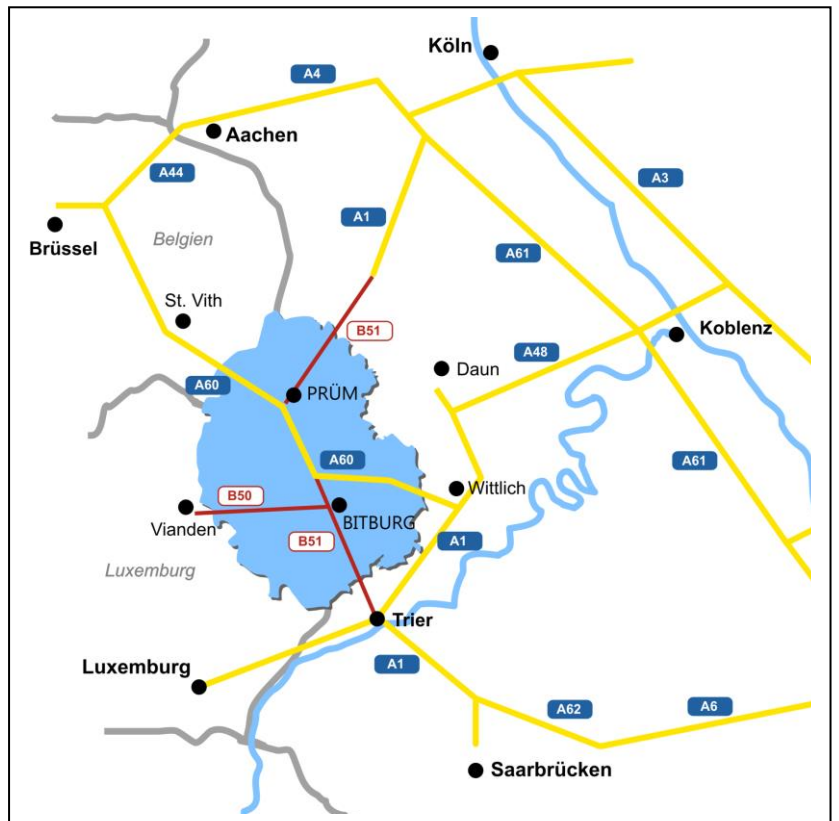

Anfahrt & Lageplan

EIFELKREIS
BITBURG-PRÜM
DIE KREISVERWALTUNG

Kreisverwaltung des Eifelkreises Bitburg-Prüm
Trierer Str. 1, D-54634 Bitburg

Tel.: 06561 / 15-0
Fax: 06561 / 15-1000
E-Mail: info@bitburg-pruem.de
Internet: www.bitburg-pruem.de

Routenplan:
<https://bitburg-pruem.de/route>

Öffnungszeiten

Mo.-Mi. 08:00 Uhr - 12:00 Uhr
14:00 Uhr - 16:00 Uhr*

Do. 08:00 Uhr - 12:00 Uhr
14:00 Uhr - 18:00 Uhr

Fr. 08:00 Uhr - 12:00 Uhr

*Achtung: **Sonder-Öffnungszeiten** in folgenden Bereichen: **Kfz-Zulassungsstelle** (Mo./Mi. nachmittags geschl.), **Ausländerbehörde / Führerscheinstelle / Einbürgerungsbehörde** (Mo.-Mi. nachmittags geschl.), **Kreisarchiv**